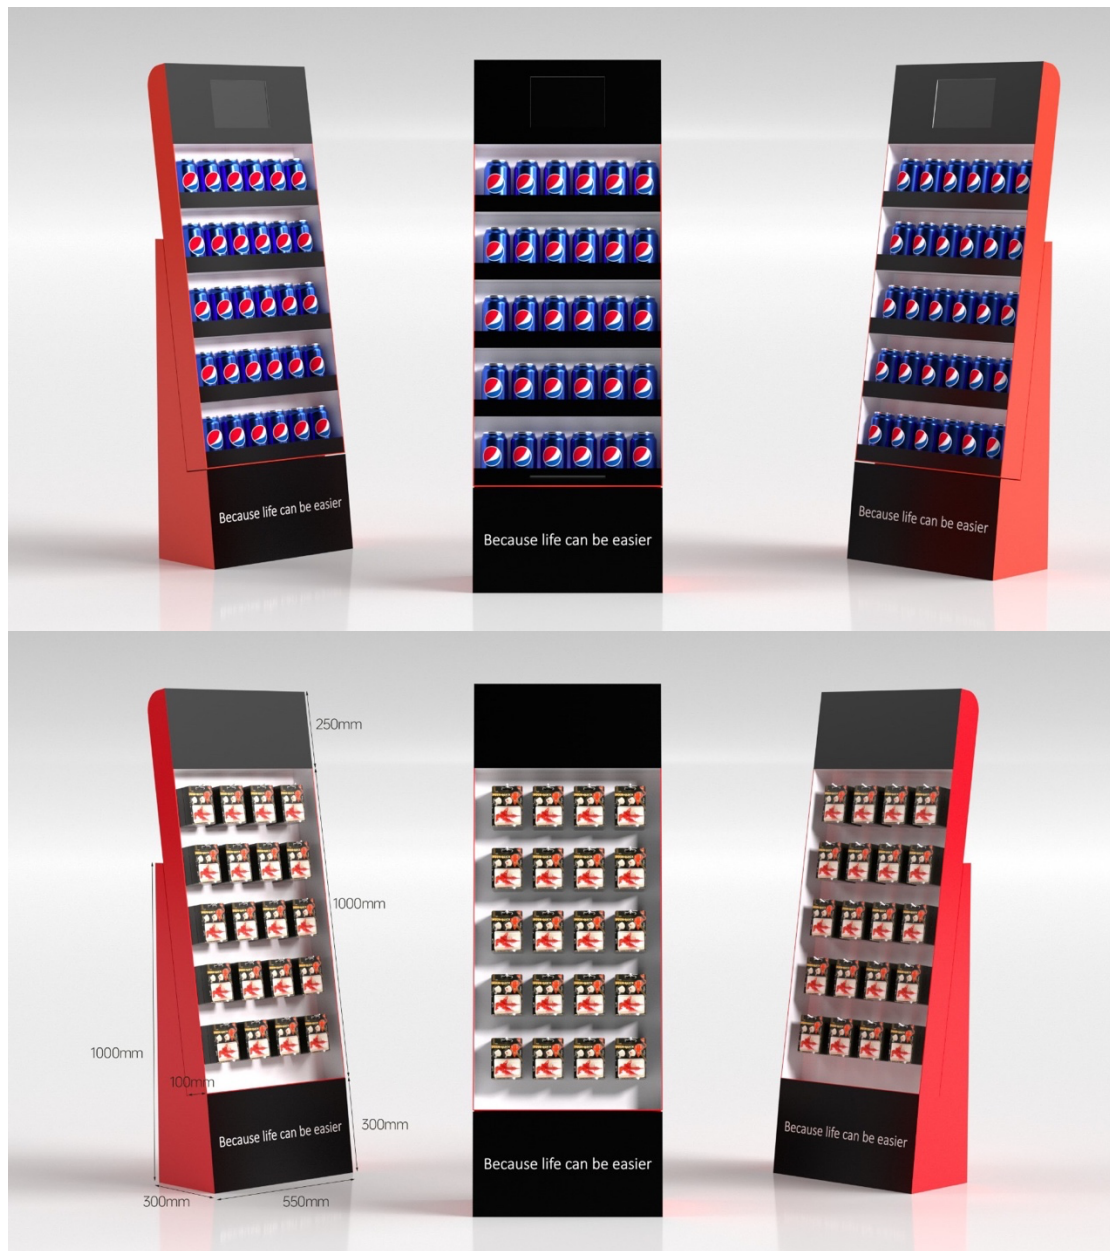

Display anzeigen!

X - Display

Kalimantanstraat 62b, 7512 HM Enschede, Nederland

Telefoon +31 (0)6 235 941 76

+49 (0)157 5828 9990

E-mail: fidelisaru@hotmail.com