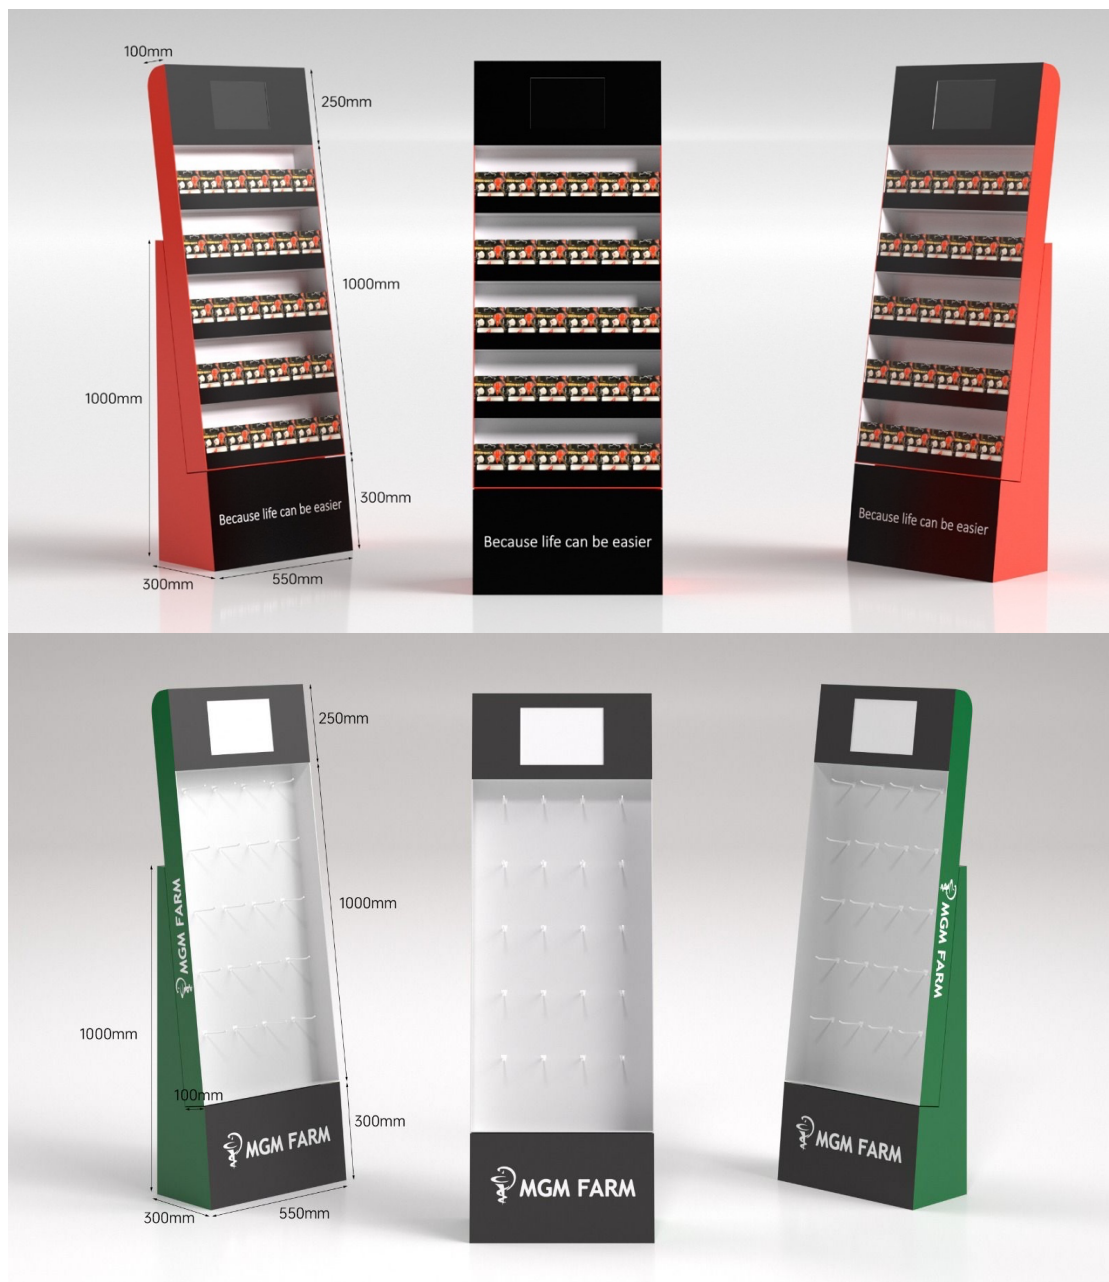

**Einzigartiges Marketing!
Lassen Sie das Produkt sich
selbst verkaufen!**

Display anzeigen!

X - Display

Kalimantanstraat 62b, 7512 HM Enschede, Nederland

Telefoon +31 (0)6 235 941 76

+49 (0)157 5828 9990

E-mail: fidelisaru@hotmail.com