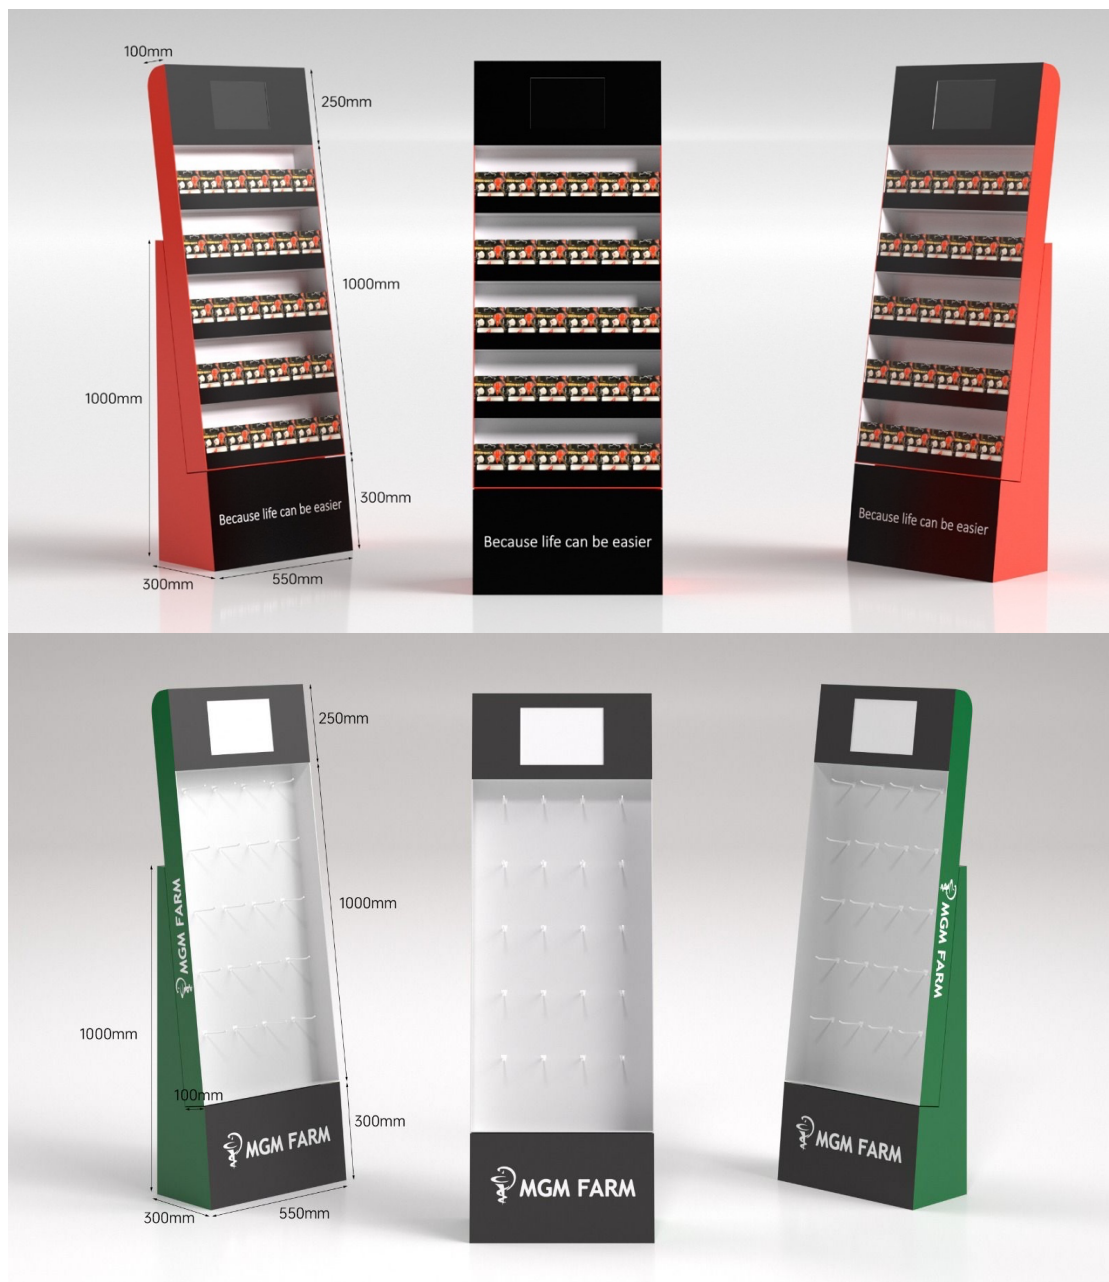

**Unieke marketing!
Laat het product zichzelf
verkopen!**

Display specificaties

X - Display

Kalimantanstraat 62b, 7512 HM Enschede, Nederland

Telefoon +31 (0)6 235 941 76

+49 (0)157 5828 9990

E-mail: fidelisaru@hotmail.com