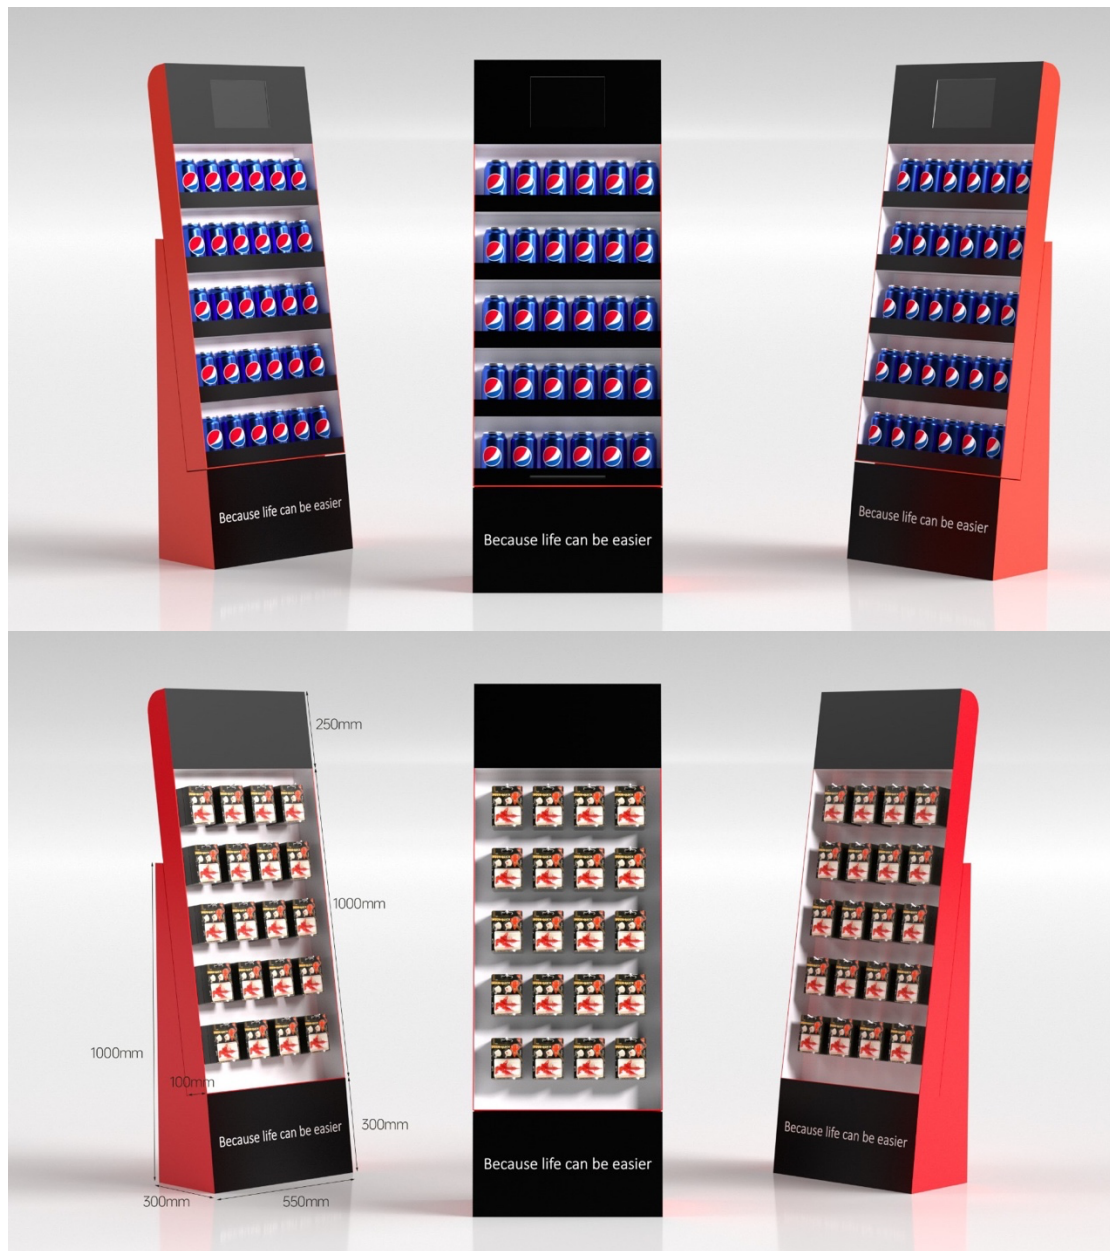

Display specificaties

X - Display

Kalimantanstraat 62b, 7512 HM Enschede, Nederland

Telefoon +31 (0)6 235 941 76

+49 (0)157 5828 9990

E-mail: fidelisaru@hotmail.com