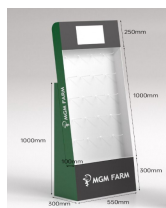

Lcd-Scherm specificaties!

- **Schermgrootte: 10 inch/
25,4 cm**
- **Schermresolutie: 1024*600**
- **Functie: sluit eenvoudig een
SD-kaart of USB-sleutel aan
en speel videobeelden
automatisch af wanneer het
scherm lichaamsactiviteit
voelt.**
- **Met 8GB geheugenkaart**
- **Gelijkstroomadapter: 5V 1A
EU-standaardstekker oplader**
- **Bedieningstaal: standaard
Engels (u kunt kiezen uit
meerdere talen)**